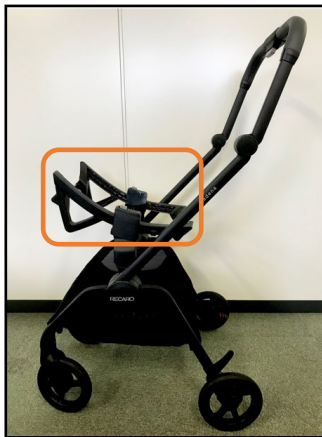

Salia Elite ベビーキャリアとSadena の取り付け方

- ※Salia Elite のベビーキャリアを取り付ける場合は別途『Salia Elite 専用トラベルシステムアダプタセット（別売）』が必要です。
- ※Sadenaシートユニットとの併用はできません。

Salia Elite 専用アダプタセット
※の部品のみ使用します（別売）

Sadenaアタッチメント（同梱）

Sadenaフレーム

図 1

図 2

図 3

- 1) Sadena フレームの左右にSadenaアタッチメントを取り付ける（図1）
- 2) Salia Elite 専用アダプタセットを取り付ける（図2）
- 3) Salia Elite ベビーキャリアを取り付ける（図3）